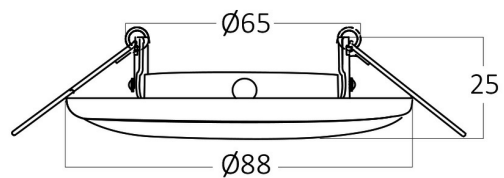

PRODUCT DATASHEET

MODEL NO

BH03-02060

DESCRIPTION

BRY-MITTO-R-RND-WHT-SPOTLIGHT

BRAYTRON SRL

Bulavardul Iuliu Maniu, Nr.616, Sector 6, 061129, Bucuresti-ROMANIA

info@braytron.com

www.braytron.com