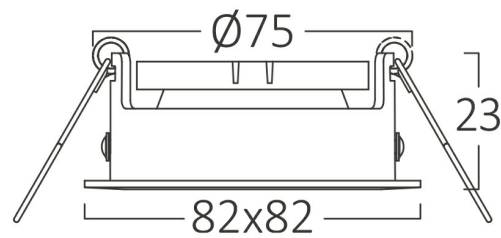

### General Characteristics

Model No	:	BH03-02040
Main Family	:	Indoor Lighting
Sub Family	:	GU10 Recessed Spotlight
Type	:	Spotlight
Body Color	:	White
Lamp Shape	:	N/A
Light Source	:	N/A
Warranty	:	2 years
IP	:	IP20

### Package Informations

N.W.	:	5,90 kgs
G.W.	:	8,80 kgs
PCS/CTN	:	100 pcs
Length	:	510 mm
Width	:	410 mm
Height	:	210 mm
EAN	:	5949097704024

### Product Characteristics

Wattage	:	Max 1x35 w
---------	---	------------

### Dimensions & Weight

P. Length	:	82 mm
P. Width	:	82 mm
P. Height	:	23 mm
Cutout	:	75 mm
Weight	:	59 gr