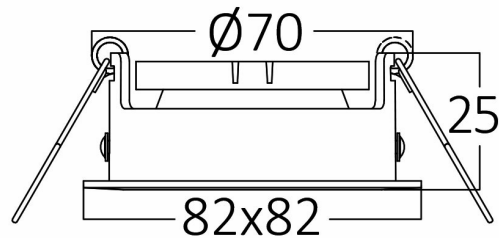

Braytron

PRODUCT DATASHEET

MODEL NO

BH03-02024

DESCRIPTION

BRY-MITTO-AR-SQR-NCK-SPOTLIGHT

BRAYTRON SRL

Bulaverdul iuliu maniu, Nr.616, Sector 6, 061129, Bucuresti-ROMANIA

info@braytron.com

www.braytron.com

Page 1-2