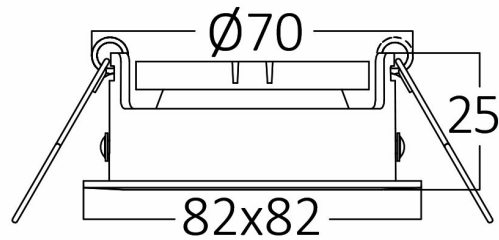

Braytron

PRODUCT DATASHEET

MODEL NO

BH03-02021

DESCRIPTION

BRY-MITTO-AS-SQR-BLC-SPOTLIGHT

BRAYTRON SRL

Bulavardul iuliu maniu, Nr.616, Sector 6, 061129, Bucuresti-ROMANIA

info@braytron.com

www.braytron.com

Page 1-2