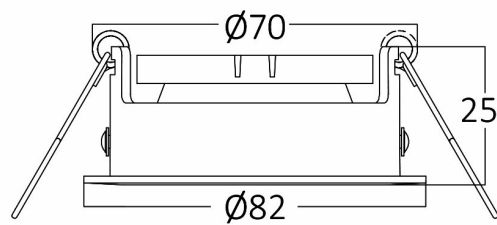

PRODUCT DATASHEET

MODEL NO

BH03-02014

DESCRIPTION

BRY-MITTO-AR-RND-NCK-SPOTLIGHT

BRAYTRON SRL

Bulaverdul iuliu maniu, Nr.616, Sector 6, 061129, Bucuresti-ROMANIA

info@braytron.com

www.braytron.com