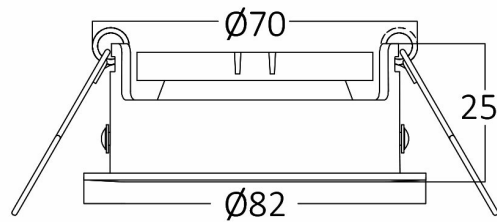

Braytron

PRODUCT DATASHEET

MODEL NO

BH03-02014

DESCRIPTION

BRY-MITTO-AR-RND-NCK-SPOTLIGHT

BRAYTRON SRL

Bulavardul iuliu maniu, Nr.616, Sector 6, 061129, Bucuresti-ROMANIA

info@braytron.com

www.braytron.com

Page 1-2