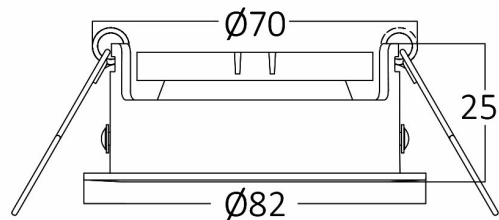

Braytron

PRODUCT DATASHEET

MODEL NO

BH03-02011

DESCRIPTION

BRY-MITTO-AR-RND-BLC-SPOTLIGHT

BRAYTRON SRL

Bulaverdul iuliu maniu, Nr.616, Sector 6, 061129, Bucuresti-ROMANIA

info@braytron.com

www.braytron.com

Page 1-2