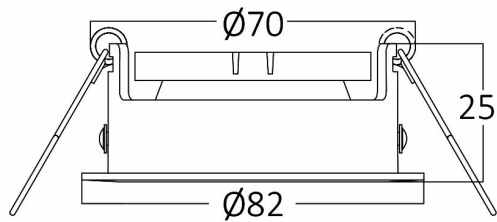

Braytron

PRODUCT DATASHEET

MODEL NO

BH03-02011

DESCRIPTION

BRY-MITTO-AR-RND-BLC-SPOTLIGHT

BRAYTRON SRL

Bulavardul iuliu maniu, Nr.616, Sector 6, 061129, Bucuresti-ROMANIA

info@braytron.com

www.braytron.com

Page 1-2