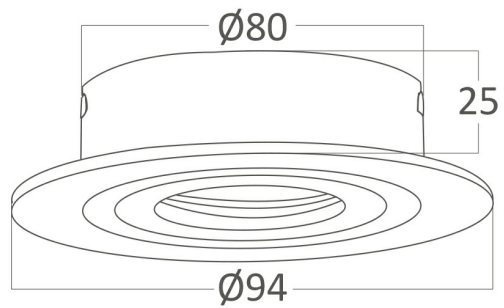

Braytron

PRODUCT DATASHEET

MODEL NO

BH03-00161

DESCRIPTION

BRY-SPOTTI-S-RND-BLC-SPOTLIGHT

BRAYTRON SRL

Bulavardul Iuliu Maniu, Nr.616, Sector 6, 061129, Bucuresti-ROMANIA

info@braytron.com

www.braytron.com

Page 1-2