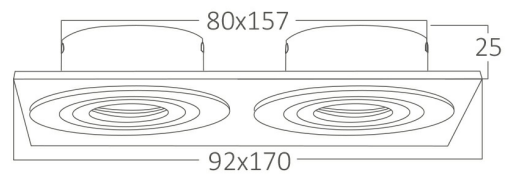

PRODUCT DATASHEET

MODEL NO

BH03-00123

DESCRIPTION

BRY-SPOTTI-S-SQR-2D-ALM-SPOTLIGHT

BRAYTRON SRL

Bulaverdul iuliu maniu, Nr.616, Sector 6, 061129, Bucuresti-ROMANIA

info@braytron.com

www.braytron.com