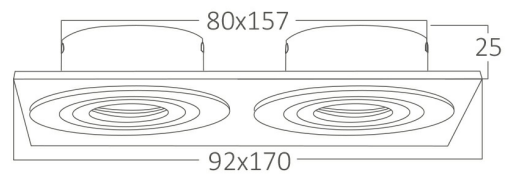

Braytron

PRODUCT DATASHEET

MODEL NO

BH03-00123

DESCRIPTION

BRY-SPOTTI-S-SQR-2D-ALM-SPOTLIGHT

BRAYTRON SRL

Bulavardul Iuliu Maniu, Nr.616, Sector 6, 061129, Bucuresti-ROMANIA

info@braytron.com

www.braytron.com

Page 1-2