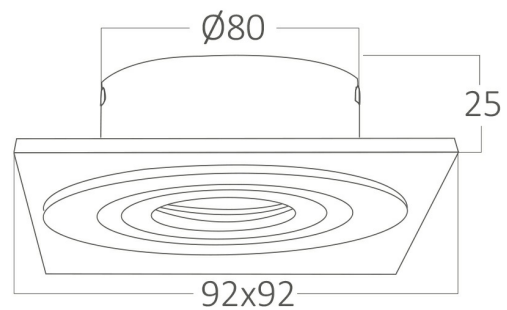

PRODUCT DATASHEET

MODEL NO

BH03-00113

DESCRIPTION

BRY-SPOTTI-S-SQR-1D-ALM-SPOTLIGHT

BRAYTRON SRL

Bulaverdul iuliu maniu, Nr.616, Sector 6, 061129, Bucuresti-ROMANIA

info@braytron.com

Electrical Characteristics

Material	:	Aluminium
Working Temperature	:	-20 C+40 C

Package Informations

N.W.	:	4,15 kgs
G.W.	:	5,75 kgs
PCS/CTN	:	50 pcs
Length	:	615 mm
Width	:	220 mm
Height	:	210 mm
EAN	:	5949097705151

Product Characteristics

Wattage	:	Max 1x35 w
---------	---	------------

Dimensions & Weight

P. Length	:	92 mm
P. Width	:	92 mm
P. Height	:	25 mm
Cutout	:	80 mm
Weight	:	83 gr