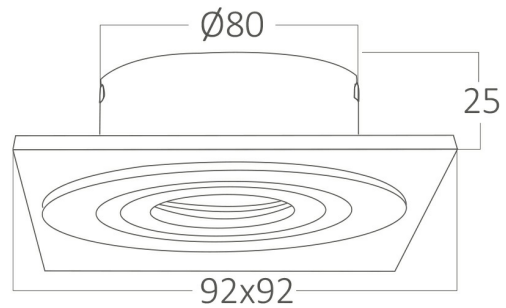

Braytron

PRODUCT DATASHEET

MODEL NO

BH03-00113

DESCRIPTION

BRY-SPOTTI-S-SQR-1D-ALM-SPOTLIGHT

BRAYTRON SRL

Bulaverdul iuliu maniu, Nr.616, Sector 6, 061129, Bucuresti-ROMANIA

Electrical Characteristics

Material	:	Aluminium
Working Temperature	:	-20 C+40 C

Package Informations

N.W.	:	4,15 kgs
G.W.	:	5,75 kgs
PCS/CTN	:	50 pcs
Length	:	615 mm
Width	:	220 mm
Height	:	210 mm
EAN	:	5949097705151

Product Characteristics

Wattage	:	Max 1x35 w
---------	---	------------

Dimensions & Weight

P. Length	:	92 mm
P. Width	:	92 mm
P. Height	:	25 mm
Cutout	:	80 mm
Weight	:	83 gr