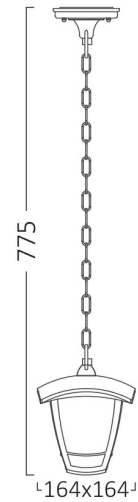

## PRODUCT DATASHEET

MODEL NO

BG44-00606

DESCRIPTION

BRY-BERLIN\_WL.H-800mm-BRZ-E27-IP44-WALL LIGHT

Luminare is intended to use in outdoor applications

BRAYTRON SRL

Bulavardul Iuliu Maniu, Nr.616, Sector 6, 061129, Bucuresti-ROMANIA

### Package Informations

N.W.	:	2,65 kgs
G.W.	:	3,85 kgs
PCS/CTN	:	6 pcs
Length	:	530 mm
Width	:	365 mm
Height	:	265 mm
EAN	:	5949097724497

### Product Characteristics

Wattage	:	Max 1x23 w
---------	---	------------

### Dimensions & Weight

P. Length	:	164 mm
P. Width	:	164 mm
P. Height	:	775 mm
Weight	:	440 gr