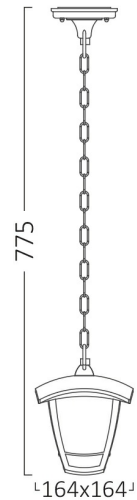

## PRODUCT DATASHEET

MODEL NO BG44-00606

DESCRIPTION BRY-BERLIN\_WL.H-800mm-BRZ-E27-IP44-WALL LIGHT

Luminare is intended to use in outdoor applications

BRAYTRON SRL

Bulaverdul iuliu maniu, Nr.616, Sector 6, 061129, Bucuresti-ROMANIA

### Package Informations

N.W.	:	2,65 kgs
G.W.	:	3,85 kgs
PCS/CTN	:	6 pcs
Length	:	530 mm
Width	:	365 mm
Height	:	265 mm
EAN	:	5949097724497

### Dimensions & Weight

P. Length	:	164 mm
P. Width	:	164 mm
P. Height	:	775 mm
Weight	:	440 gr