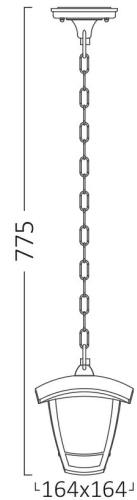

## PRODUCT DATASHEET

MODEL NO BG44-00601

DESCRIPTION BRY-BERLIN\_WL.H-800mm-BLC-E27-IP44-WALL LIGHT

Luminare is intended to use in outdoor applications

BRAYTRON SRL

Bulaverdul iuliu maniu, Nr.616, Sector 6, 061129, Bucuresti-ROMANIA

### Package Informations

N.W.	:	2,65 kgs
G.W.	:	3,85 kgs
PCS/CTN	:	6 pcs
Length	:	530 mm
Width	:	365 mm
Height	:	265 mm
EAN	:	5949097720895

### Dimensions & Weight

P. Length	:	164 mm
P. Width	:	164 mm
P. Height	:	775 mm
Weight	:	440 gr