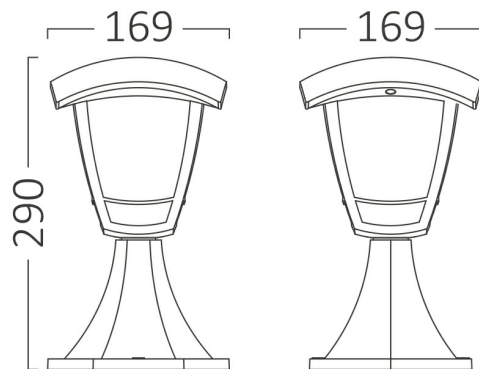

## PRODUCT DATASHEET

MODEL NO BG44-00501

DESCRIPTION BRY-BERLIN\_WL.B-BLC-E27-IP44-WALL LIGHT

Luminare is intended to use in outdoor applications

BRAYTRON SRL

Bulaverdul iuliu maniu, Nr.616, Sector 6, 061129, Bucuresti-ROMANIA

### Package Informations

N.W.	:	2,20 kgs
G.W.	:	3,60 kgs
PCS/CTN	:	6 pcs
Length	:	540 mm
Width	:	365 mm
Height	:	320 mm
EAN	:	5949097720871

### Product Characteristics

Wattage	:	Max 1x23 w
---------	---	------------

### Dimensions & Weight

P. Length	:	169 mm
P. Width	:	169 mm
P. Height	:	290 mm
Weight	:	360 gr