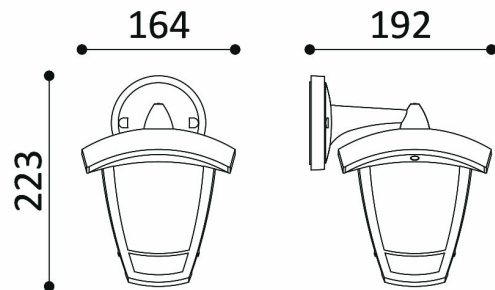

Luminare is intended to use in outdoor applications

BRAYTRON SRL

Bulaverdul iuliu maniu, Nr.616, Sector 6, 061129, Bucuresti-ROMANIA

info@braytron.com

www.braytron.com

Page 1-2