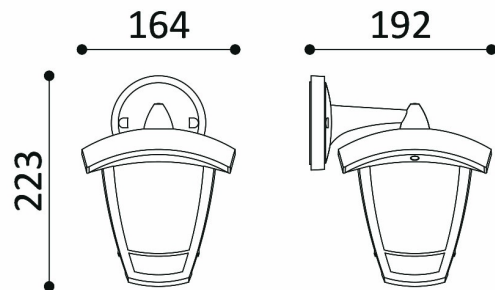

Braytron

PRODUCT DATASHEET

MODEL NO BG44-00401

DESCRIPTION BRY-BERLIN_WL.D-BLC-E27-IP44-WALL LIGHT

Luminare is intended to use in outdoor applications

BRAYTRON SRL

Bulaverdul iuliu maniu, Nr.616, Sector 6, 061129, Bucuresti-ROMANIA

info@braytron.com

www.braytron.com

Page 1-2