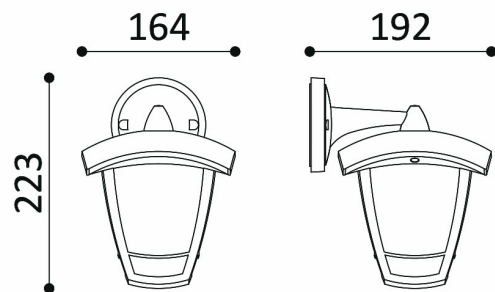

Luminare is intended to use in outdoor applications

BRAYTRON SRL

Bulaverdul iuliu maniu, Nr.616, Sector 6, 061129, Bucuresti-ROMANIA

info@braytron.com

www.braytron.com

Page 1-2