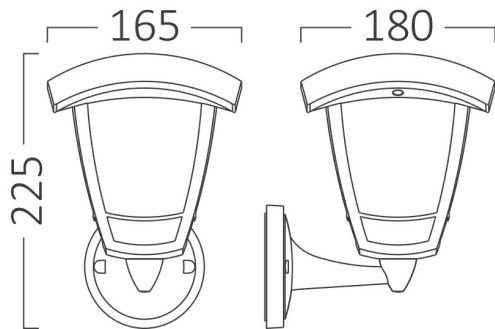

## PRODUCT DATASHEET

MODEL NO BG44-00300

DESCRIPTION BRY-BERLIN\_WL.A-WHT-E27-IP44-WALL LIGHT

Luminare is intended to use in outdoor applications

BRAYTRON SRL

Bulaverdul iuliu maniu, Nr.616, Sector 6, 061129, Bucuresti-ROMANIA

### Package Informations

N.W.	:	2,80 kgs
G.W.	:	4,40 kgs
PCS/CTN	:	8 pcs
Length	:	485 mm
Width	:	425 mm
Height	:	360 mm
EAN	:	5949097720802

### Product Characteristics

Wattage	:	Max 1x23 w
---------	---	------------

### Dimensions & Weight

P. Length	:	225 mm
P. Width	:	165 mm
P. Height	:	180 mm
Weight	:	340 gr