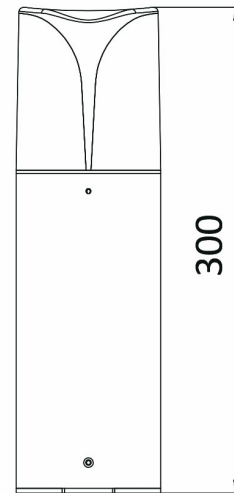

PRODUCT DATASHEET

MODEL NO

BG43-04102

DESCRIPTION

BRY-MILANO-300-1xE27-IP44-BOLLARD

Luminare is intended to use in outdoor applications

BRAYTRON SRL

Bulaverdul iuliu maniu, Nr.616, Sector 6, 061129, Bucuresti-ROMANIA

info@braytron.com

www.braytron.com