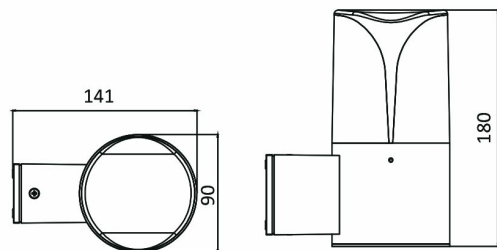

Braytron

PRODUCT DATASHEET

MODEL NO BG43-04002

DESCRIPTION BRY-MILANO-WLA-1xE27-IP44-WALL LIGHT

Luminare is intended to use in outdoor applications

BRAYTRON SRL

Bulavardul Iuliu Maniu, Nr.616, Sector 6, 061129, Bucuresti-ROMANIA

info@braytron.com

www.braytron.com

Page 1-2