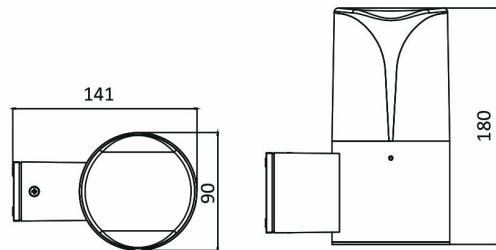

Braytron

PRODUCT DATASHEET

MODEL NO BG43-04002

DESCRIPTION BRY-MILANO-WLA-1xE27-IP44-WALL LIGHT

Luminare is intended to use in outdoor applications

BRAYTRON SRL

Bulaverdul iuliu maniu, Nr.616, Sector 6, 061129, Bucuresti-ROMANIA

info@braytron.com

www.braytron.com

Page 1-2