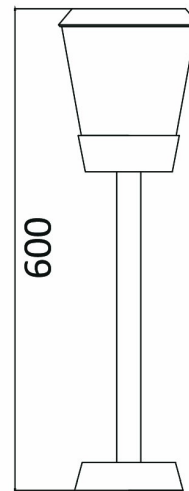

## PRODUCT DATASHEET

MODEL NO BG43-03202

DESCRIPTION BRY-PARIS-600-1xE27-IP54-BOLLARD LIGHT

Luminare is intended to use in outdoor applications

BRAYTRON SRL

Bulaverdul iuliu maniu, Nr.616, Sector 6, 061129, Bucuresti-ROMANIA

### General Characteristics

Model No	:	BG43-03202
Main Family	:	Outdoor Lighting
Sub Family	:	E27 Bollard
Type	:	Bollard
Body Color	:	Grey
Lamp Shape	:	N/A
Light Source	:	N/A
Socket	:	1xE27
Warranty	:	3 years
Class	:	Class I
IP	:	IP54
IK	:	IK08

### Package Informations

N.W.	:	5,40 kgs
G.W.	:	7,70 kgs
PCS/CTN	:	4 pcs
Length	:	630 mm
Width	:	405 mm
Height	:	400 mm
EAN	:	5949097718335

### Dimensions & Weight

Diameter	:	175 mm
P. Height	:	600 mm
Weight	:	1400 gr