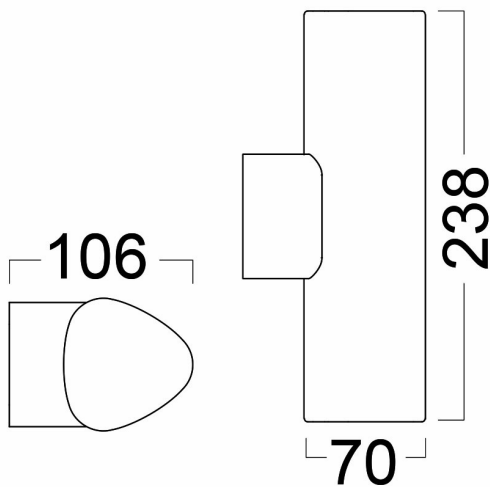

## PRODUCT DATASHEET

MODEL NO BG40-00802

DESCRIPTION BRY-SIRIUS-WL.2-10W-3000K-IP54-WALL LIGHT

Luminare is intended to use in outdoor applications

### Package Informations

N.W.	:	12,00 kgs
G.W.	:	13,75 kgs
PCS/CTN	:	16 pcs
Length	:	465 mm
Width	:	285 mm
Height	:	345 mm
EAN	:	5949097706387

### Product Characteristics

Wattage	:	2x5 w
Color Temperature	:	3000K
Quse Lumen	:	860 lm
Color Rendering Index (CRI)	:	>80
Energy Efficiency Level	:	F
Beam Angle	:	30° Degrees
Color Category	:	Warm White

### Dimensions & Weight

P. Length	:	238 mm
P. Width	:	70 mm
P. Height	:	106 mm
Weight	:	750 gr