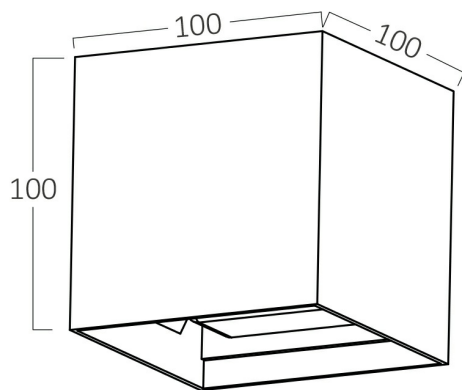

## PRODUCT DATASHEET

MODEL NO BG38-13401

DESCRIPTION BRY-VEKTA-H-WL.2-WHT-2x4W-IP65-3000K-WALL LIGHT

Luminare is intended to use in outdoor applications

### Package Informations

N.W.	:	11,10 kgs
G.W.	:	12,95 kgs
PCS/CTN	:	30 pcs
Length	:	545 mm
Width	:	235 mm
Height	:	375 mm
EAN	:	5949097742835

### Product Characteristics

Wattage	:	2x4 w
Color Temperature	:	3000K
Quse Lumen	:	520 lm
Color Rendering Index (CRI)	:	>80
Energy Efficiency Level	:	G
Beam Angle	:	60° Degrees (Adjustable)
Color Category	:	Warm White

### Dimensions & Weight

P. Length	:	100 mm
P. Width	:	100 mm
P. Height	:	100 mm
Weight	:	370 gr