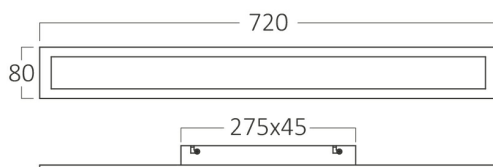

## PRODUCT DATASHEET

MODEL NO BG38-03501

DESCRIPTION BRY-LINE-75-18W-BLC-IP54-LED WALL LIGHT

Luminare is intended to use in outdoor applications

### Package Informations

N.W.	:	7,26 kgs
G.W.	:	9,10 kgs
PCS/CTN	:	6 pcs
Length	:	775 mm
Width	:	255 mm
Height	:	240 mm
EAN	:	5949097739538

### Product Characteristics

Wattage	:	18 w
Color Temperature	:	3000K
Quse Lumen	:	1860 lm
Color Rendering Index (CRI)	:	>80
Energy Efficiency Level	:	F
Beam Angle	:	120° Degrees
Color Category	:	Warm White

### Dimensions & Weight

P. Length	:	720 mm
P. Width	:	80 mm
P. Height	:	42 mm
Weight	:	1210 gr