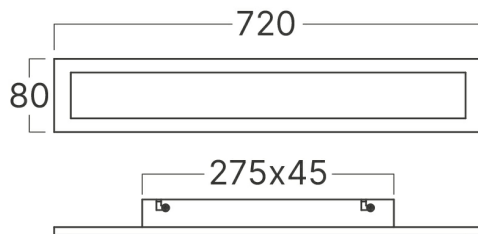

Braytron

PRODUCT DATASHEET

MODEL NO BG38-03501

DESCRIPTION BRY-LINE-75-18W-BLC-IP54-LED WALL LIGHT

IP54

Braytron

LED WALL LIGHT

MODEL NO: BG38-03501

18w - 1860lm

3000K | WarmWhite

LED

IP54

LINE

BRAYTRON SRL

Bulavardul iuliu maniu, Nr.616, Sector 6, 061129, Bucuresti-ROMANIA

info@braytron.com

www.braytron.com

Page 1-2