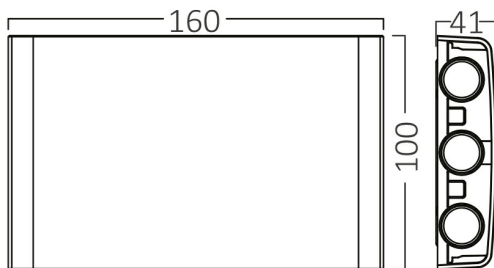

## PRODUCT DATASHEET

MODEL NO BG38-03380

DESCRIPTION BRY-VECTOR-B-WL-WHT-6x1W-3IN1-IP65-WALL LIGHT

Luminare is intended to use in outdoor applications

### Package Informations

N.W.	:	5,50 kgs
G.W.	:	6,85 kgs
PCS/CTN	:	20 pcs
Length	:	435 mm
Width	:	260 mm
Height	:	190 mm
EAN	:	5949097733284

### Dimensions & Weight

P. Length	:	160 mm
P. Width	:	100 mm
P. Height	:	41 mm
Weight	:	275 gr