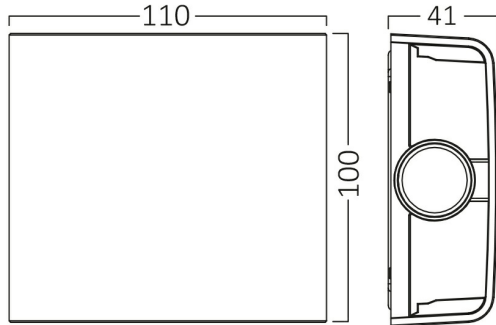

## PRODUCT DATASHEET

MODEL NO BG38-03182

DESCRIPTION BRY-VECTOR-B-WL-GRY-2x1W-3IN1-IP65-WALL LIGHT

Luminare is intended to use in outdoor applications

BRAYTRON SRL

Bulavardul iuliu maniu, Nr.616, Sector 6, 061129, Bucuresti-ROMANIA

### Package Informations

N.W.	:	7,92 kgs
G.W.	:	10,10 kgs
PCS/CTN	:	40 pcs
Length	:	540 mm
Width	:	400 mm
Height	:	145 mm
EAN	:	5949097737589

### Dimensions & Weight

P. Length	:	110 mm
P. Width	:	100 mm
P. Height	:	41 mm
Weight	:	200 gr