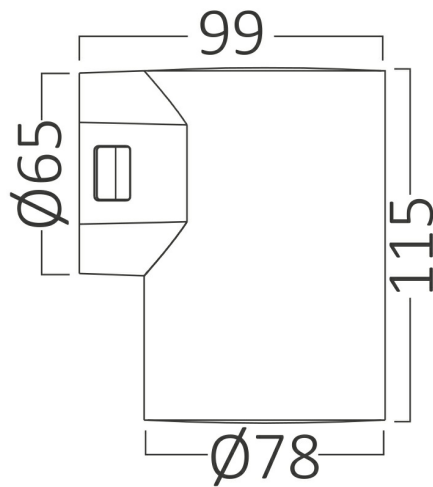

## PRODUCT DATASHEET

MODEL NO BG38-02482

DESCRIPTION BRY-VEKTA-D-WL.1-GRY-1x9W-3IN1-IP65-WALL LIGHT

Luminare is intended to use in outdoor applications

BRAYTRON SRL

Bulavardul iuliu maniu, Nr.616, Sector 6, 061129, Bucuresti-ROMANIA

### Package Informations

N.W.	:	4,5 kgs
G.W.	:	6,50 kgs
PCS/CTN	:	20 pcs
Length	:	565 mm
Width	:	195 mm
Height	:	280 mm
EAN	:	5949097736179

### Dimensions & Weight

Diameter	:	78 mm
P. Width	:	99 mm
P. Height	:	115 mm
Weight	:	225 gr