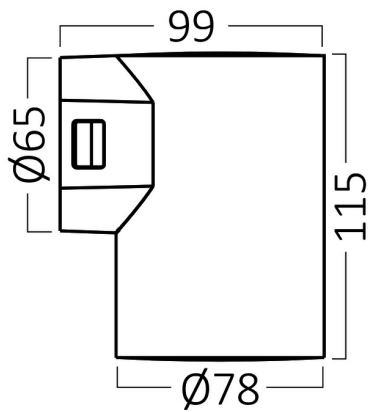

Braytron

PRODUCT DATASHEET

MODEL NO BG38-02481

DESCRIPTION BRY-VEKTA-D-WL.1-BLC-1x9W-3IN1-IP65-WALL LIGHT

Luminare is intended to use in outdoor applications

BRAYTRON SRL

Bulavardul iuliu maniu, Nr.616, Sector 6, 061129, Bucuresti-ROMANIA

info@braytron.com

www.braytron.com