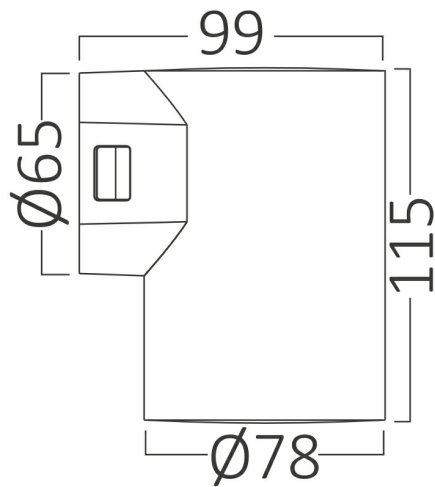

Braytron

PRODUCT DATASHEET

MODEL NO BG38-02480

DESCRIPTION BRY-VEKTA-D-WL.1-WHT-1x9W-3IN1-IP65-WALL LIGHT

Luminare is intended to use in outdoor applications

BRAYTRON SRL

Bulavardul iuliu maniu, Nr.616, Sector 6, 061129, Bucuresti-ROMANIA

Electrical Characteristics

Lifetime	:	20000 h
Voltage	:	220-240V
Power Factor	:	>0,5
Material	:	PC
Working Temperature	:	-20 C+40 C
Frequency	:	50-60 Hz

Package Informations

N.W.	:	4,5 kgs
G.W.	:	6,50 kgs
PCS/CTN	:	20 pcs
Length	:	565 mm
Width	:	195 mm
Height	:	280 mm
EAN	:	5949097737572

Product Characteristics

Wattage	:	1x9 w
Color Temperature	:	3IN1
Quse Lumen	:	900 lm
Color Rendering Index (CRI)	:	>80
Energy Efficiency Level	:	F
Beam Angle	:	38° Degrees
Color Category	:	3IN1

Dimensions & Weight

Diameter	:	78 mm
P. Width	:	99 mm
P. Height	:	115 mm
Weight	:	225 gr