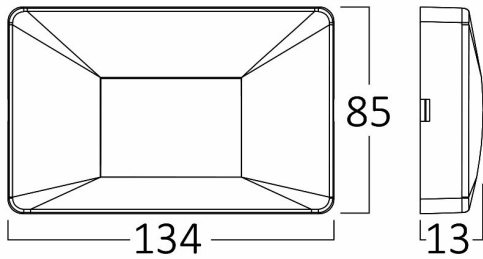

Braytron

PRODUCT DATASHEET

MODEL NO BG38-02101

DESCRIPTION BRY-VEKTA-B-SQR-BLC-3W-3000K-IP65-WALL LIGHT

Luminare is intended to use in outdoor applications

BRAYTRON SRL

Bulavardul iuliu maniu, Nr.616, Sector 6, 061129, Bucuresti-ROMANIA

info@braytron.com

www.braytron.com