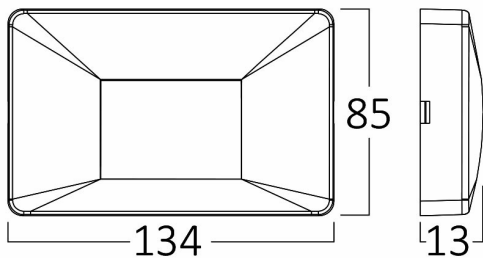

Luminare is intended to use in outdoor applications

BRAYTRON SRL

Bulavardul iuliu maniu, Nr.616, Sector 6, 061129, Bucuresti-ROMANIA

info@braytron.com

www.braytron.com

Page 1-2