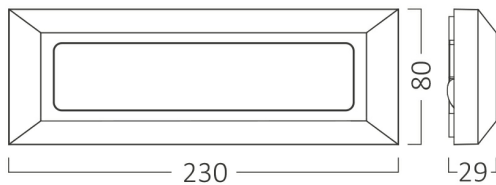

## PRODUCT DATASHEET

MODEL NO BG38-01880

DESCRIPTION BRY-VEKTA-B-RCT-WHT-3W-3IN1-IP65-WALL LIGHT

IP65

3 CCT

Luminare is intended to use in outdoor applications

BRAYTRON SRL

Bulavardul iuliu maniu, Nr.616, Sector 6, 061129, Bucuresti-ROMANIA

### Package Informations

N.W.	:	7,50 kgs
G.W.	:	9,30 kgs
PCS/CTN	:	30 pcs
Length	:	485 mm
Width	:	200 mm
Height	:	285 mm
EAN	:	5949097732546

### Dimensions & Weight

P. Length	:	230 mm
P. Width	:	29 mm
P. Height	:	80 mm
Weight	:	250 gr