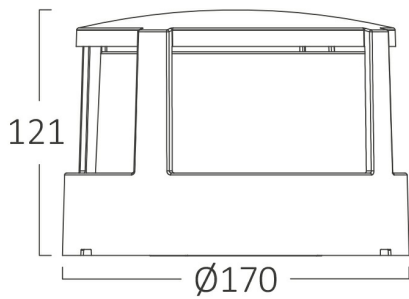

Braytron

PRODUCT DATASHEET

MODEL NO BG38-01482

DESCRIPTION BRY-WALLS-G1-RND-GRY-15W-3IN1-IP65-WALL LIGHT

Luminare is intended to use in outdoor applications

BRAYTRON SRL

Bulavardul iuliu maniu, Nr.616, Sector 6, 061129, Bucuresti-ROMANIA

info@braytron.com

www.braytron.com

Page 1-2