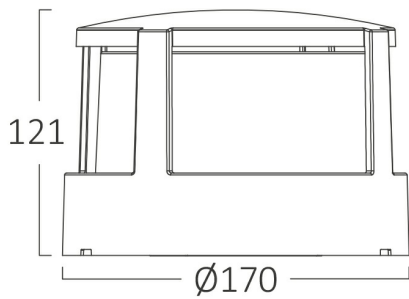

Braytron

PRODUCT DATASHEET

MODEL NO BG38-01481

DESCRIPTION BRY-WALLS-G1-RND-BLC-15W-3IN1-IP65-WALL LIGHT

Luminare is intended to use in outdoor applications

BRAYTRON SRL

Bulavardul Iuliu Maniu, Nr.616, Sector 6, 061129, Bucuresti-ROMANIA

info@braytron.com

www.braytron.com