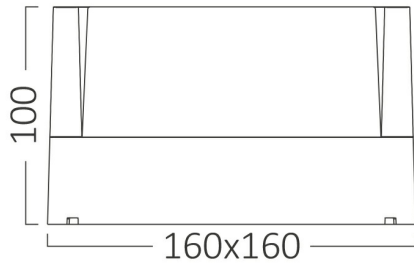

## PRODUCT DATASHEET

MODEL NO BG38-01182

DESCRIPTION BRY-WALLS-G1-SQR-GRY-15W-3IN1-IP65-WALL FIXTURE

Luminare is intended to use in outdoor applications

BRAYTRON SRL

Bulavardul iuliu maniu, Nr.616, Sector 6, 061129, Bucuresti-ROMANIA

### Package Informations

N.W.	:	9,95 kgs
G.W.	:	12,45 kgs
PCS/CTN	:	20
Length	:	55,5 cm
Width	:	35,6 cm
Height	:	36 cm
EAN	:	5949097736520

### Dimensions & Weight

P. Length	:	160 mm
P. Width	:	160 mm
P. Height	:	100 mm
Weight	:	498 gr