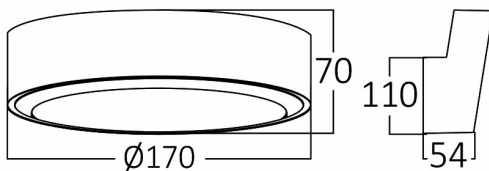

Braytron

PRODUCT DATASHEET

MODEL NO BG38-00702

DESCRIPTION BRY-WALLS-D-RND-GRY-12W-3000K-IP65-WALL LIGHT

Luminare is intended to use in outdoor applications

BRAYTRON SRL

Bulavardul Iuliu Maniu, Nr.616, Sector 6, 061129, Bucuresti-ROMANIA

info@braytron.com

www.braytron.com