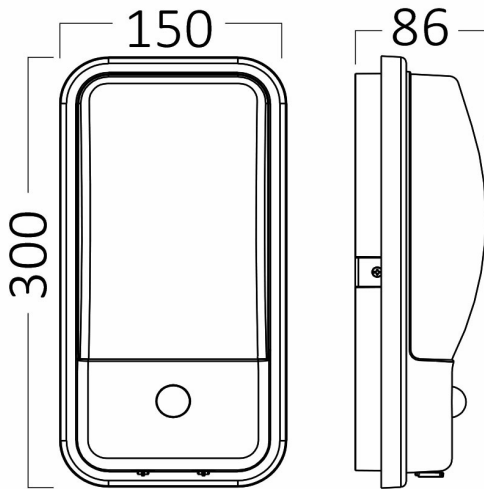

## PRODUCT DATASHEET

MODEL NO BG38-00402

DESCRIPTION BRY-WALLS-B-ELP-GRY-20W-3000K-SNS-IP65-WALL LIGHT

BRAYTRON SRL

Bulavardul iuliu maniu, Nr.616, Sector 6, 061129, Bucuresti-ROMANIA

info@braytron.com

www.braytron.com

### General Characteristics

Model No	:	BG38-00402
Main Family	:	Outdoor Lighting
Sub Family	:	LED Wall Light
Type	:	Bulkhead
Body Color	:	Dark Grey
Lamp Shape	:	Non-Directional
Warranty	:	2 Years
Class	:	CLASS II
IP	:	IP65

### Dimensions & Weight

P. Length	:	300 mm
P. Width	:	150 mm
P. Height	:	86 mm
Weight	:	445 gr

### Package Informations

N.W.	:	3,6 kgs
G.W.	:	5 kgs
PCS/CTN	:	8
Length	:	38,4 cm
Width	:	31,8 cm
Height	:	32,3 cm
EAN	:	5949097720444