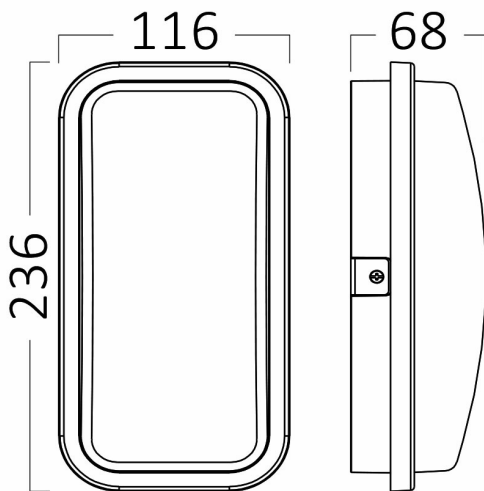

Braytron

PRODUCT DATASHEET

MODEL NO BG38-00302

DESCRIPTION BRY-WALLS-B-ELP-GRY-15W-3000K-IP65-WALL LIGHT

Luminare is intended to use in outdoor applications

BRAYTRON SRL

Bulavardul iuliu maniu, Nr.616, Sector 6, 061129, Bucuresti-ROMANIA

Electrical Characteristics

Lifetime	:	20000 h
Voltage	:	220-240V
Power Factor	:	>0,5
Material	:	PC
Working Temperature	:	-20 C+40 C
Frequency	:	50-60 Hz

Package Informations

N.W.	:	5,10 kgs
G.W.	:	7,10 kgs
PCS/CTN	:	20 pcs
Length	:	510 mm
Width	:	390 mm
Height	:	270 mm
EAN	:	5949097720413

Product Characteristics

Wattage	:	15 w
Color Temperature	:	3000K
Quse Lumen	:	1460 lm
Color Rendering Index (CRI)	:	>80
Energy Efficiency Level	:	F
Beam Angle	:	120° Degrees
Color Category	:	Warm White

Dimensions & Weight

P. Length	:	236 mm
P. Width	:	116 mm
P. Height	:	68 mm
Weight	:	256 gr