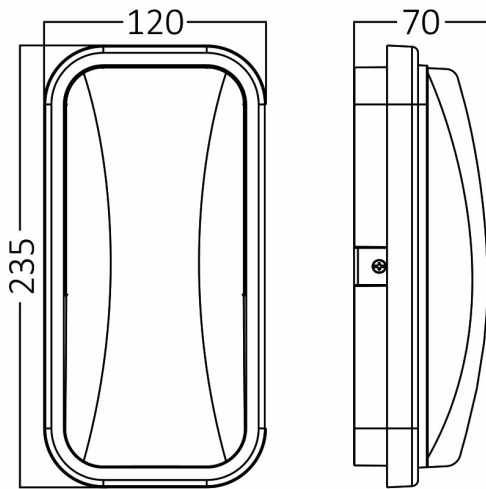

Braytron

PRODUCT DATASHEET

MODEL NO BG38-00202

DESCRIPTION BRY-WALLS-C-ELP-GRY-15W-3000K-IP65-WALL LIGHT

Luminare is intended to use in outdoor applications

BRAYTRON SRL

Bulavardul Iuliu Maniu, Nr.616, Sector 6, 061129, Bucuresti-ROMANIA

Electrical Characteristics

Lifetime	:	20000 h
Voltage	:	220-240V
Power Factor	:	>0,5
Material	:	PC
Working Temperature	:	-20 C+40 C
Frequency	:	50-60 Hz

Package Informations

N.W.	:	5,30 kgs
G.W.	:	7,60 kgs
PCS/CTN	:	20 pcs
Length	:	520 mm
Width	:	405 mm
Height	:	275 mm
EAN	:	5949097723346

Product Characteristics

Wattage	:	15 w
Color Temperature	:	3000K
Quse Lumen	:	1460 lm
Color Rendering Index (CRI)	:	>80
Energy Efficiency Level	:	F
Beam Angle	:	120° Degrees
Color Category	:	Warm White

Dimensions & Weight

P. Length	:	235 mm
P. Width	:	120 mm
P. Height	:	70 mm
Weight	:	263 gr