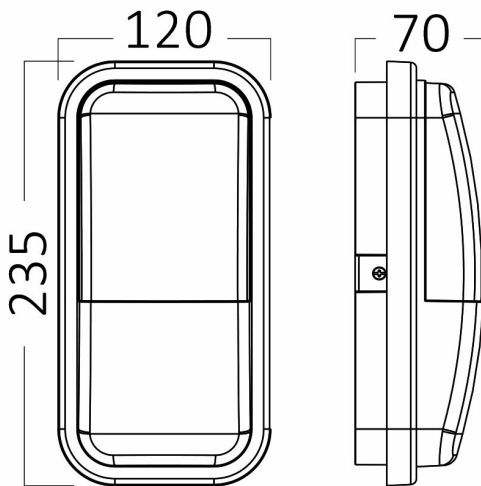

## PRODUCT DATASHEET

MODEL NO BG38-00112

DESCRIPTION BRY-WALLS-A-ELP-GRY-15W-4000K-IP65-WALL LIGHT

Luminare is intended to use in outdoor applications

BRAYTRON SRL

Bulavardul Iuliu Maniu, Nr.616, Sector 6, 061129, Bucuresti-ROMANIA

### Package Informations

N.W.	:	5,60 kgs
G.W.	:	7,90 kgs
PCS/CTN	:	20 pcs
Length	:	520 mm
Width	:	405 mm
Height	:	275 mm
EAN	:	5949097720390

### Dimensions & Weight

P. Length	:	235 mm
P. Width	:	120 mm
P. Height	:	70 mm
Weight	:	280 gr