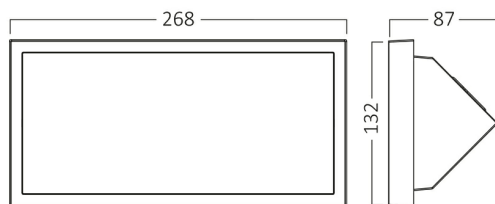

Braytron

PRODUCT DATASHEET

MODEL NO BG37-00582

DESCRIPTION BRY-NAPOLI-M-RND-GRY-20W-3IN1-IP65-WALL LIGHT

IP65

3 CCT

Luminare is intended to use in outdoor applications

BRAYTRON SRL

Bulaverdul iuliu maniu, Nr.616, Sector 6, 061129, Bucuresti-ROMANIA

info@braytron.com

www.braytron.com