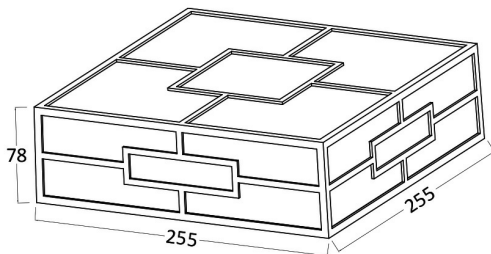

Braytron

PRODUCT DATASHEET

MODEL NO BG37-00481

DESCRIPTION BRY-VENETO-A-SQR-BLC-20W-3IN1-IP44-WALL LIGHT

Luminare is intended to use in outdoor applications

BRAYTRON SRL

Bulavardul Iuliu Maniu, Nr.616, Sector 6, 061129, Bucuresti-ROMANIA

Electrical Characteristics

Lifetime	:	20000 h
Voltage	:	220-240V
Power Factor	:	>0,5
Material	:	PC
Working Temperature	:	-20 C+40 C
Frequency	:	50-60 Hz

Package Informations

N.W.	:	6,00 kgs
G.W.	:	8,00 kgs
PCS/CTN	:	8 pcs
Length	:	550 mm
Width	:	385 mm
Height	:	290 mm
EAN	:	5949097728525

P. Length	:	255 mm
P. Width	:	255 mm
P. Height	:	78 mm
Weight	:	750 gr