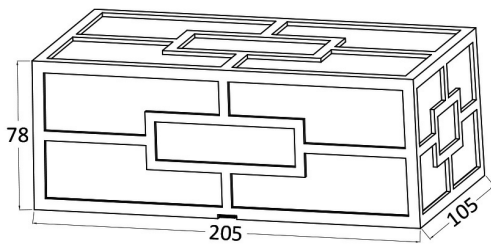

Braytron

PRODUCT DATASHEET

MODEL NO BG37-00381

DESCRIPTION BRY-VENETO-A-RCT-BLC-10W-3IN1-IP44-WALL LIGHT

Luminare is intended to use in outdoor applications

BRAYTRON SRL

Bulavardul iuliu maniu, Nr.616, Sector 6, 061129, Bucuresti-ROMANIA

Electrical Characteristics

Lifetime	:	20000 h
Voltage	:	220-240V 50/60Hz
Power Factor	:	>0,5
Material	:	PC+PC
Working Temperature	:	-20°C ~ +40°C
Frequency	:	50-60 Hz

Package Informations

N.W.	:	6,9 kgs
G.W.	:	9,2 kgs
PCS/CTN	:	20
Length	:	46,5 cm
Width	:	46,5 cm
Height	:	23,5 cm
EAN	:	5949097728518

Product Characteristics

Wattage	:	10 w
Color Temperature	:	3IN1
Quse Lumen	:	950 lm
Color Rendering Index (CRI)	:	≥80
Energy Efficiency Level	:	F
Beam Angle	:	120°
Color Category	:	3IN1

Dimensions & Weight

P. Length	:	205 mm
P. Width	:	105 mm
P. Height	:	78 mm
Weight	:	345 gr