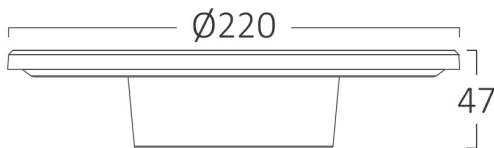

## PRODUCT DATASHEET

MODEL NO BG37-00286

DESCRIPTION BRY-PALERMO-M-RND-GLD-12W-3IN1-IP65-WALL LIGHT

Luminare is intended to use in outdoor applications

BRAYTRON SRL

Bulavardul iuliu maniu, Nr.616, Sector 6, 061129, Bucuresti-ROMANIA

### Package Informations

N.W.	:	6,80 kgs
G.W.	:	9,40 kgs
PCS/CTN	:	20 pcs
Length	:	470 mm
Width	:	300 mm
Height	:	485 mm
EAN	:	5949097737565

### Dimensions & Weight

Diameter	:	220 mm
P. Height	:	47 mm
Weight	:	340 gr