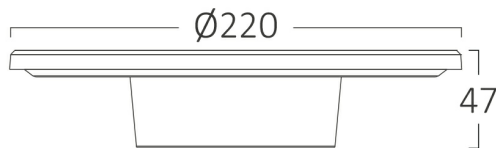

## PRODUCT DATASHEET

MODEL NO BG37-00283

DESCRIPTION BRY-PALERMO-M-RND-BLUE-12W-3IN1-IP65-WALL LIGHT

Luminare is intended to use in outdoor applications

BRAYTRON SRL

Bulavardul Iuliu Maniu, Nr.616, Sector 6, 061129, Bucuresti-ROMANIA

### Package Informations

N.W.	:	6,80 kgs
G.W.	:	9,40 kgs
PCS/CTN	:	20 pcs
Length	:	470 mm
Width	:	300 mm
Height	:	485 mm
EAN	:	5949097737558

### Dimensions & Weight

Diameter	:	220 mm
P. Height	:	47 mm
Weight	:	340 gr