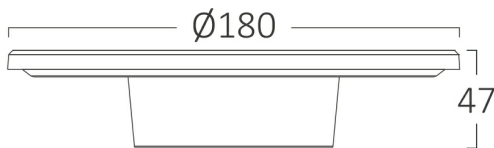

## PRODUCT DATASHEET

MODEL NO BG37-00180

DESCRIPTION BRY-PALERMO-S-RND-WHT-10W-3IN1-IP65-WALL LIGHT

Luminare is intended to use in outdoor applications

BRAYTRON SRL

Bulavardul iuliu maniu, Nr.616, Sector 6, 061129, Bucuresti-ROMANIA

### Package Informations

N.W.	:	5,10 kgs
G.W.	:	7,10 kgs
PCS/CTN	:	20 pcs
Length	:	380 mm
Width	:	300 mm
Height	:	400 mm
EAN	:	5949097737527

### Dimensions & Weight

Diameter	:	180 mm
P. Height	:	47 mm
Weight	:	255 gr