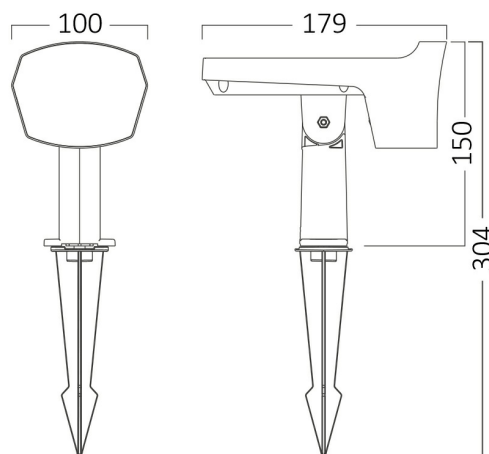

BRAYTRON SRL

Bulavardul iuliu maniu, Nr.616, Sector 6, 061129, Bucuresti-ROMANIA

info@braytron.com

www.braytron.com

Page 1-2