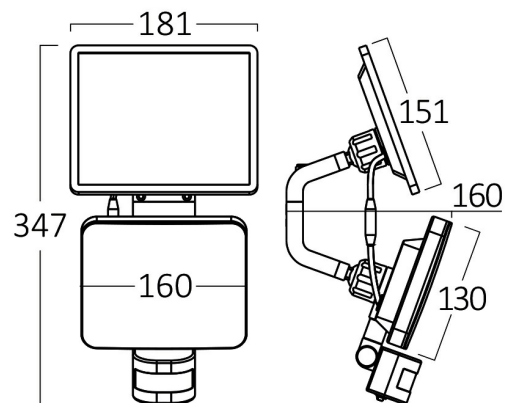

Luminare is intended to use in outdoor applications

BRAYTRON SRL

Bulavardul iuliu maniu, Nr.616, Sector 6, 061129, Bucuresti-ROMANIA

info@braytron.com

www.braytron.com

Page 1-3