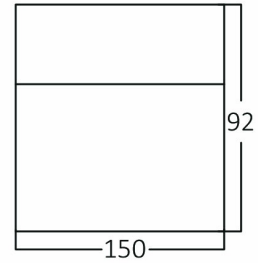

Braytron

PRODUCT DATASHEET

MODEL NO BG32-00224

DESCRIPTION BRY-RITA-P-WL.2-NCK-2xGU10-IP44-WALL LIGHT

Luminare is intended to use in outdoor applications

BRAYTRON SRL

Bulavardul Iuliu Maniu, Nr.616, Sector 6, 061129, Bucuresti-ROMANIA

info@braytron.com

www.braytron.com

Page 1-2