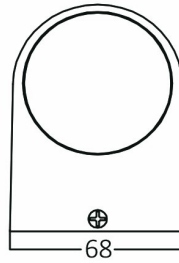

Braytron

PRODUCT DATASHEET

MODEL NO BG32-00224

DESCRIPTION BRY-RITA-P-WL.2-NCK-2xGU10-IP44-WALL LIGHT

Luminare is intended to use in outdoor applications

BRAYTRON SRL

Bulavardul Iuliu Maniu, Nr.616, Sector 6, 061129, Bucuresti-ROMANIA

info@braytron.com

www.braytron.com

Page 1-2