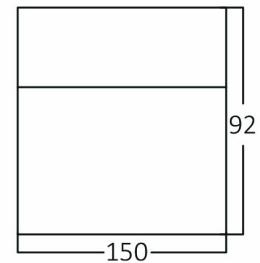

## PRODUCT DATASHEET

MODEL NO BG32-00222

DESCRIPTION BRY-RITA-P-WL.2-GRY-2xGU10-IP44-WALL LIGHT

Luminare is intended to use in outdoor applications

### General Characteristics

Model No	:	BG32-00222
Main Family	:	Outdoor Lighting
Sub Family	:	GU10 Wall Light
Type	:	Wall
Body Color	:	Grey
Lamp Shape	:	N/A
Light Source	:	N/A
Socket	:	2xGU10
Warranty	:	2 years
Class	:	Class I
IP	:	IP44
IK	:	IK04

### Package Informations

N.W.	:	7,10 kgs
G.W.	:	8,20 kgs
PCS/CTN	:	16 pcs
Length	:	330 mm
Width	:	225 mm
Height	:	320 mm
EAN	:	5949097704574

### Dimensions & Weight

P. Length	:	150 mm
P. Width	:	68 mm
P. Height	:	92 mm
Weight	:	450 gr