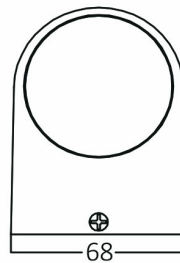

PRODUCT DATASHEET

MODEL NO BG32-00222

DESCRIPTION BRY-RITA-P-WL.2-GRY-2xGU10-IP44-WALL LIGHT

Luminare is intended to use in outdoor applications