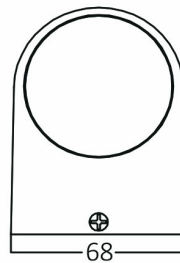

PRODUCT DATASHEET

MODEL NO BG32-00204

DESCRIPTION BRY-RITA-P-WL.1-NCK-1xGU10-IP44-WALL LIGHT

Luminare is intended to use in outdoor applications