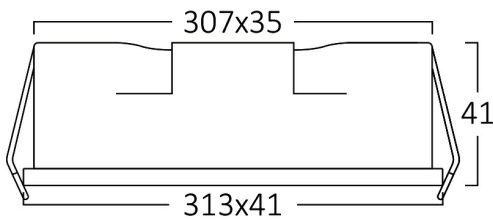

Braytron

PRODUCT DATASHEET

MODEL NO BD63-00381

DESCRIPTION BRY-LINEX-LN12-18W-3CCT-BLC-LED LINEAR FIXTURE

3 CCT

BRAYTRON SRL

Bulavardul iuliu maniu, Nr.616, Sector 6, 061129, Bucuresti-ROMANIA

info@braytron.com

Electrical Characteristics

Lifetime	:	20000 h
Voltage	:	220-240V
Power Factor	:	>0,7
Material	:	Aluminium
Working Temperature	:	-20 C+40 C
Frequency	:	50-60 Hz
Current	:	16 A

Package Informations

N.W.	:	8,60 kgs
G.W.	:	10,00 kgs
PCS/CTN	:	20 pcs
Length	:	350 mm
Width	:	295 mm
Height	:	280 mm
EAN	:	5949097739033

Product Characteristics

Wattage	:	18 w
Color Temperature	:	3IN1
Quse Lumen	:	1300 lm
Color Rendering Index (CRI)	:	>90
Energy Efficiency Level	:	G
Beam Angle	:	24° Degrees
Color Category	:	3IN1

Dimensions & Weight

P. Length	:	313 mm
P. Width	:	41 mm
P. Height	:	41 mm
Cutout	:	307x35 mm
Weight	:	430 gr